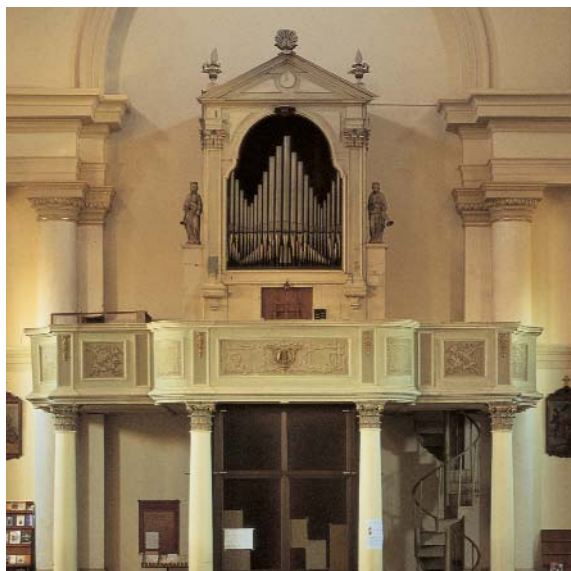

## Nicolò Moscatelli - 1768

L'organo costruito da Nicolò Moscatelli di Venezia nel 1768 è collocato in cantoria sopra la porta principale e chiuso in cassa armonica.

Ha subito vari interventi.

Prospetto di 23 canne disposte a cuspide con ali.

Tastiera cromatica di 52 note.

Pedaliera cromatica di 16 note.

Consolle a finestra.

Trasmissione meccanica.

Divisione bassi/soprani Do#3-Re3.

Accessori: Tiratutti a pedaletto

*The organ built by Nicolò Moscatelli of Venice in 1768, is located in the choir loft above the main door and is enclosed in a sound case.*

*It has undergone some interventions.*

*The front has 23 pipes arranged in a winged cusp.*

*Chromatic manual with 52 keys.*

*Chromatic pedalboard with 16 keys.*

*Window consolle.*

*Mechanic action.*